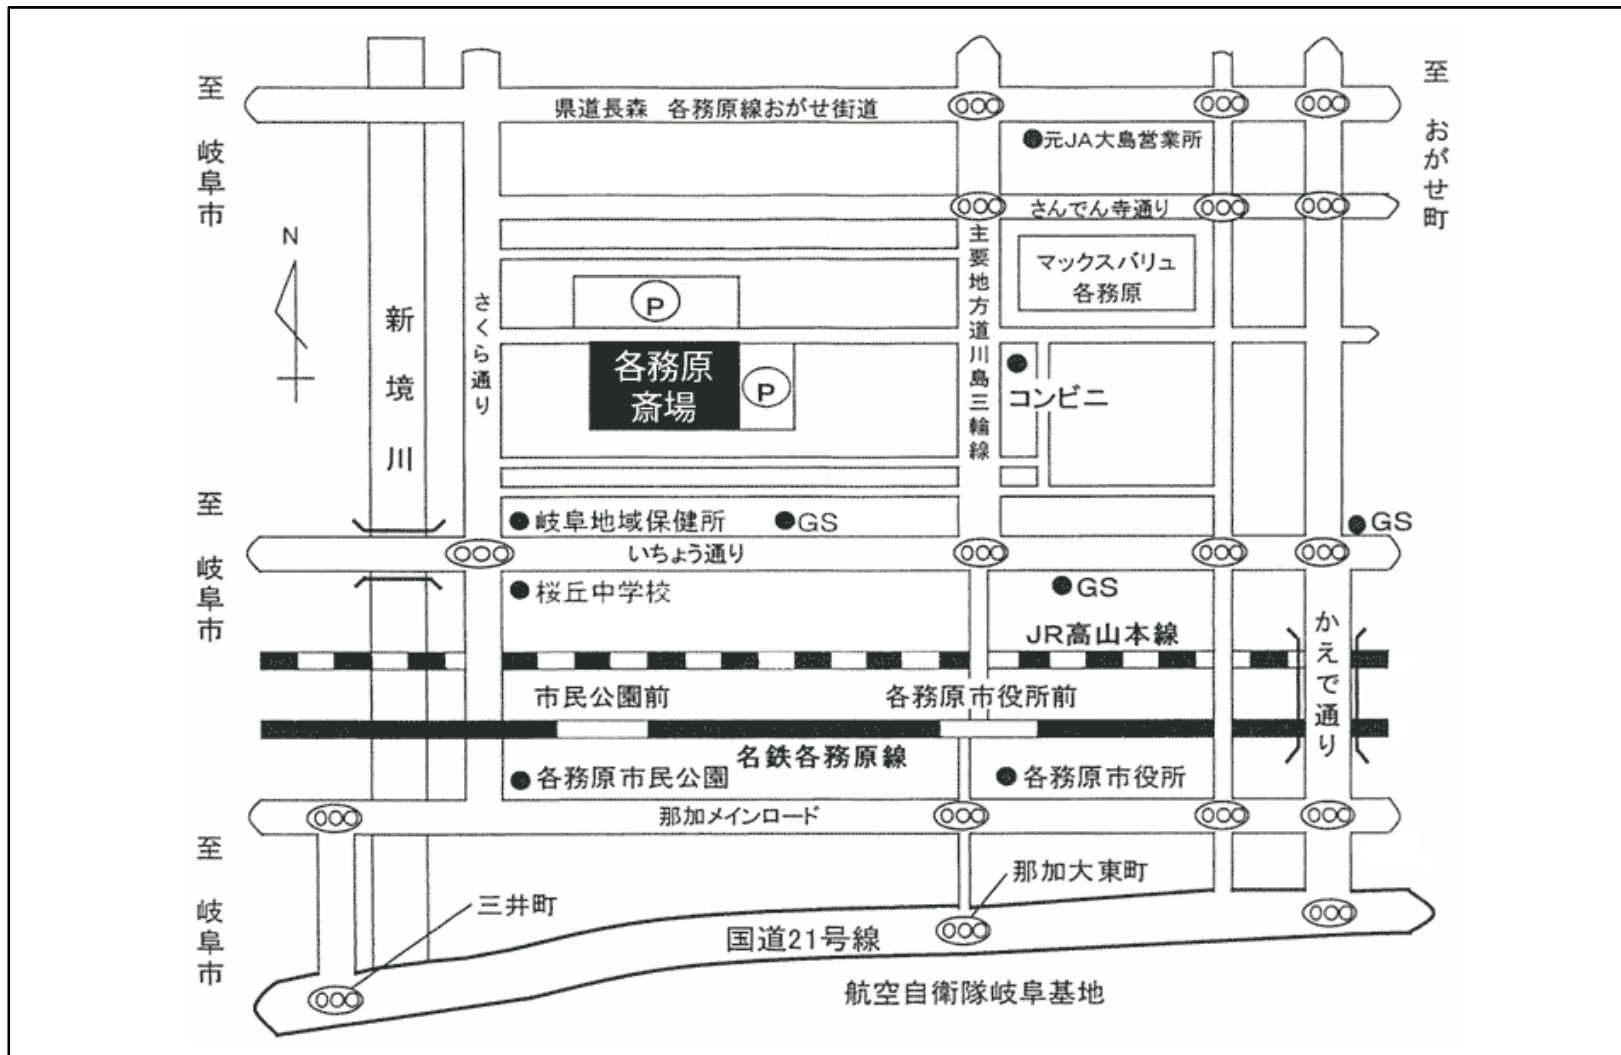

JA ぎふ各務原斎場 周辺拡大地図

JA ぎふ各務原斎場

〒504-0839

各務原市那加巾下町 26

JAぎふ / 各務原斎場

検索

ご注意：カーナビで斎場を特定する場合、住所検索で行っていただきます様ご案内いたします。

ホームページ