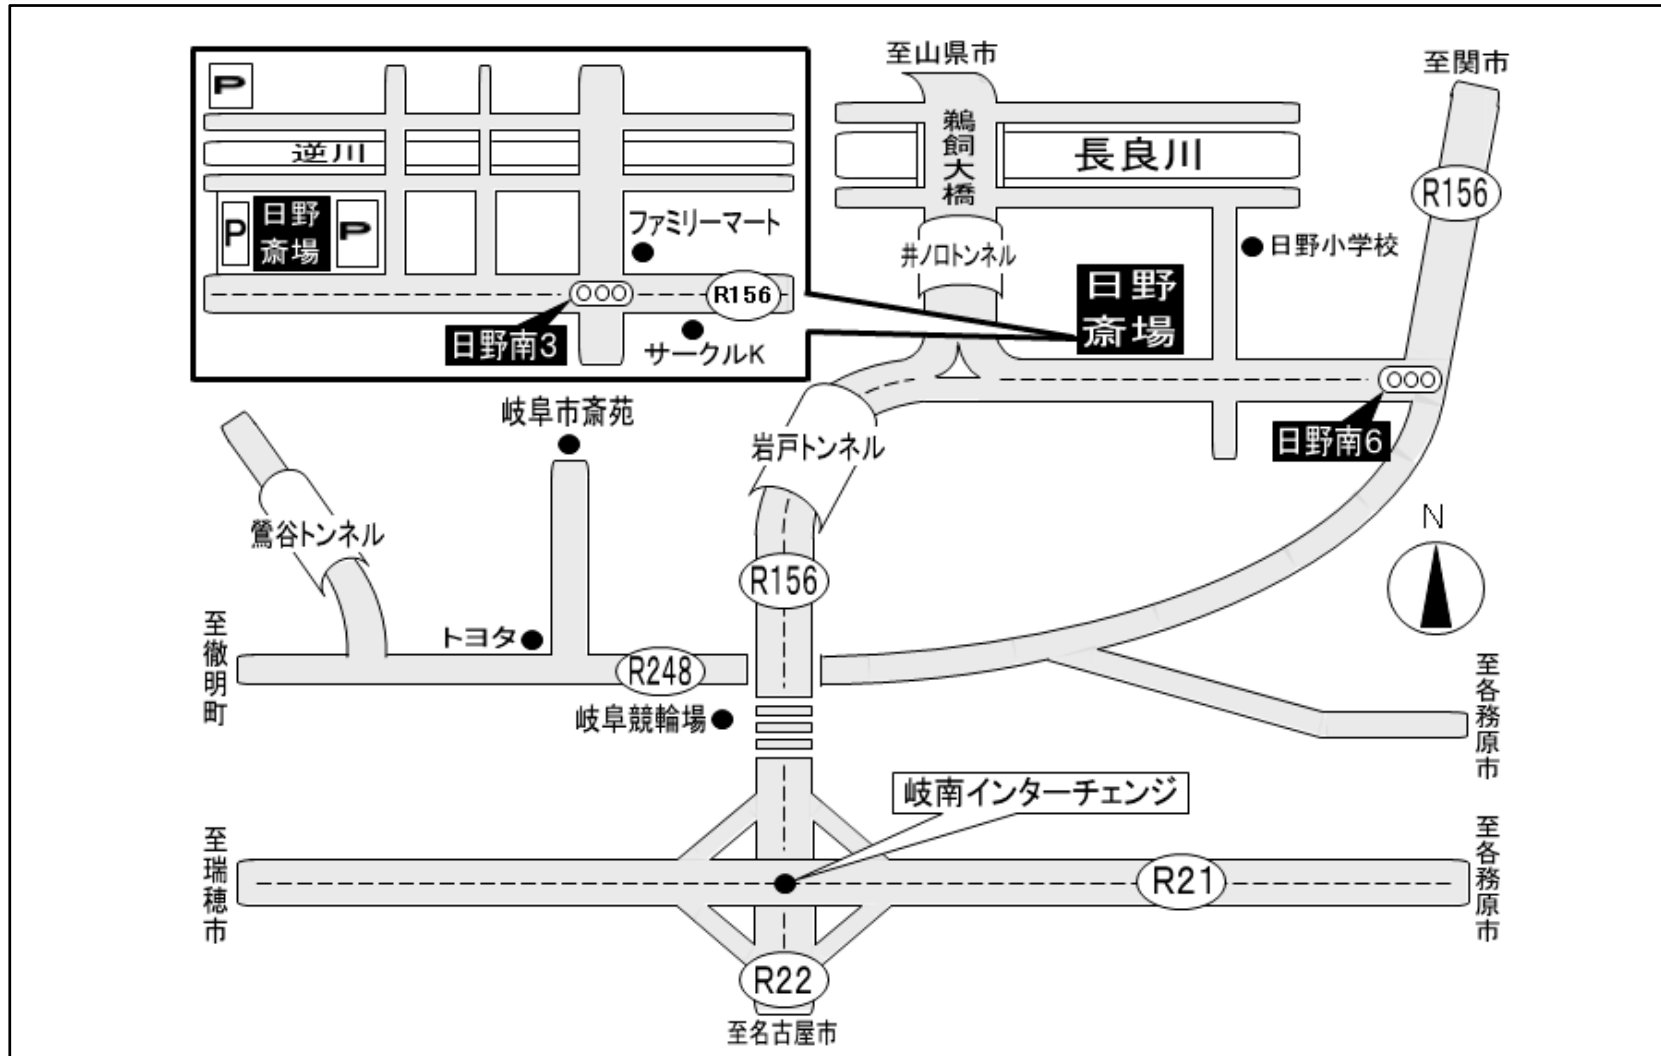

JA ぎふ日野斎場 周辺拡大地図

JA ぎふ日野斎場

〒500-8212

岐阜市日野南 1-18-3

JAぎふ / 日野斎場 **検索**

ご注意：カーナビで斎場を特定する場合、
住所検索で行っていただきます様ご案内いたします。

ホームページ