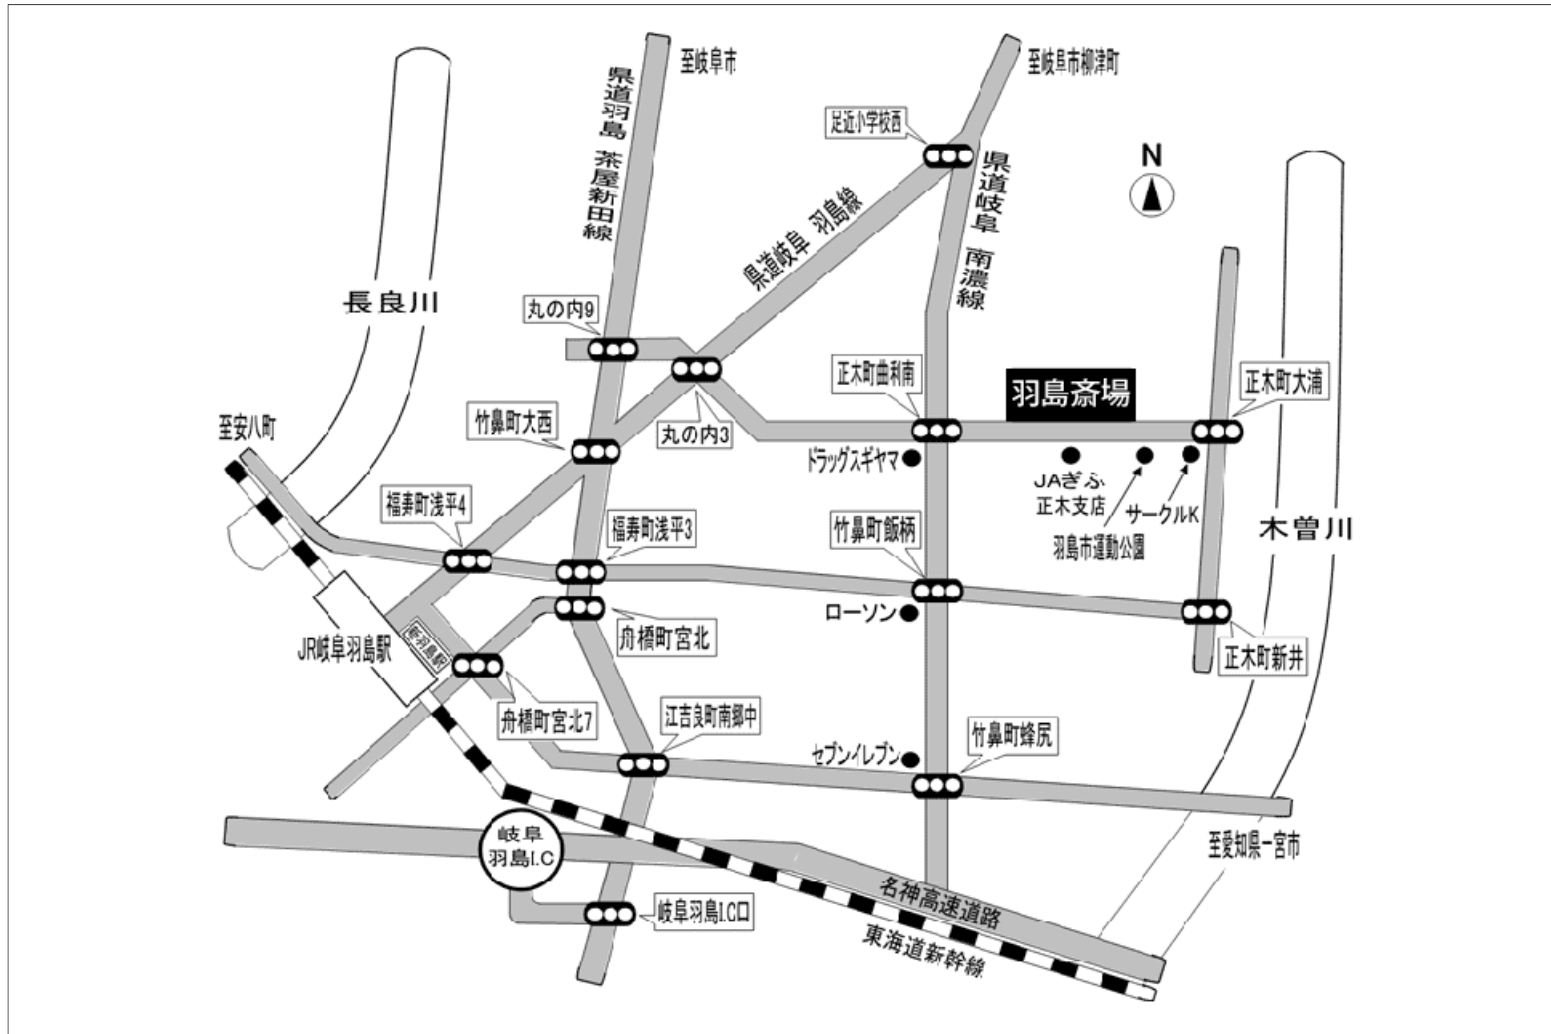

JA ぎふ羽島斎場 周辺拡大地図

JA ぎふ羽島斎場

〒501-6227

羽島市正木町曲利 1398

JA ぎふ / 羽島斎場

検索

ご注意：カーナビで斎場を特定する場合、住所検索で行っていただきます様ご案内いたします。

ホームページ