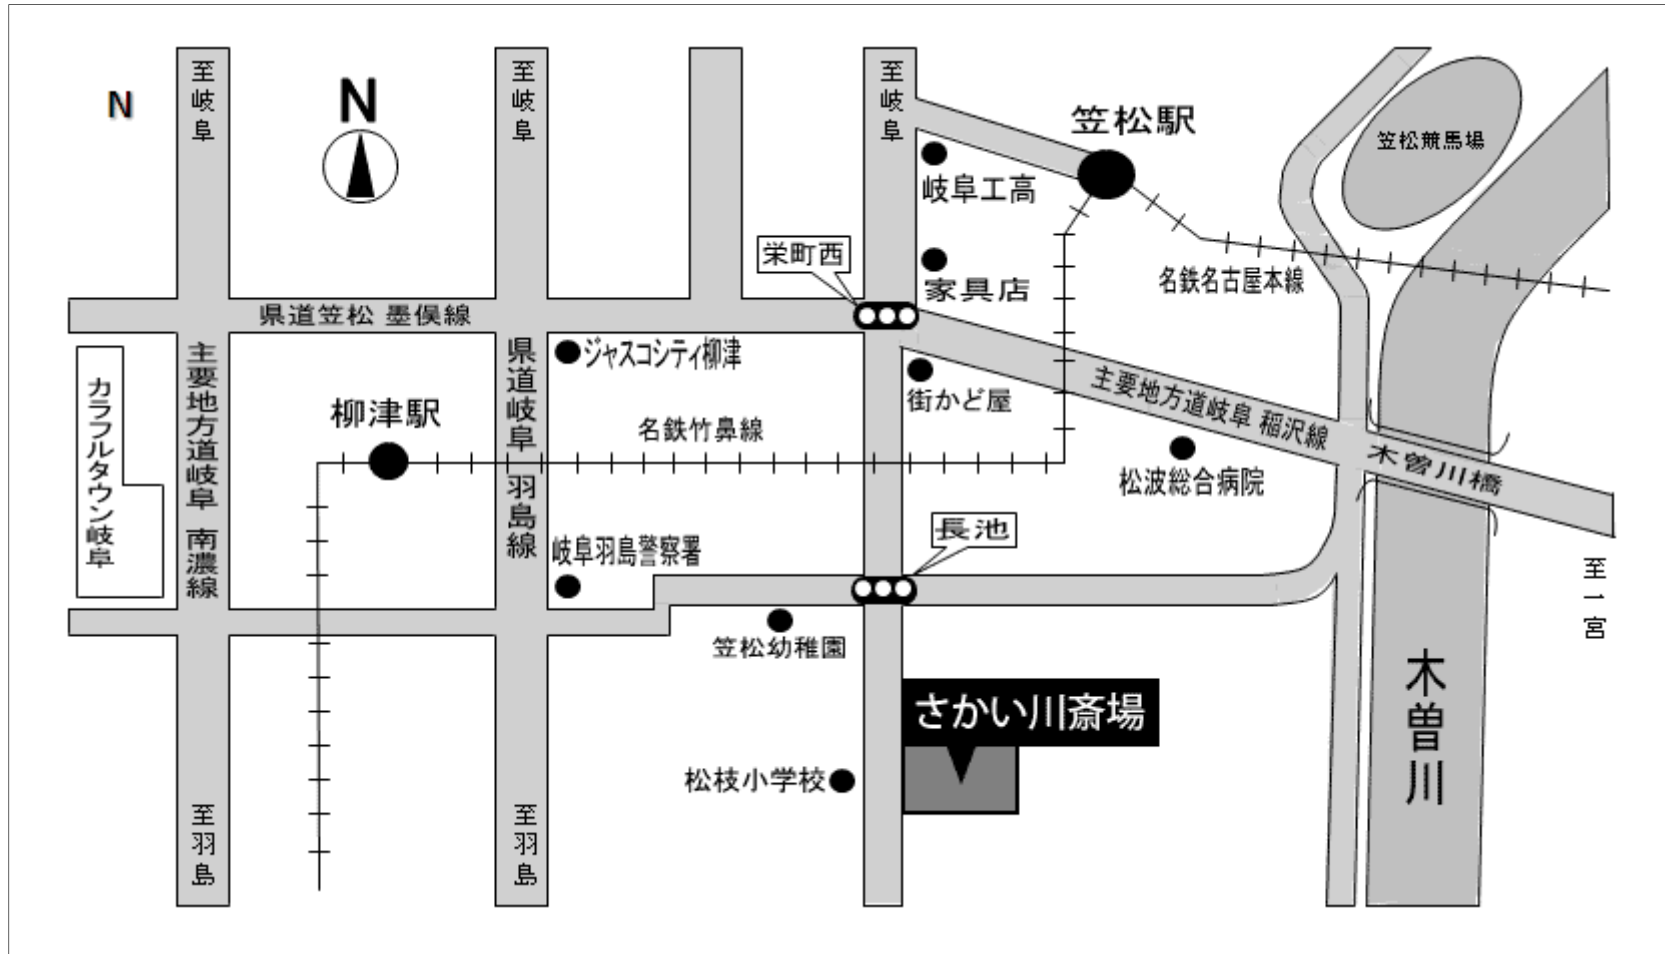

JA ぎふさかい川齋場 周辺拡大地図

JA ぎふさかい川齋場

〒501-6063

羽島郡笠松町長池 236

JA ぎふ / さかい川齋場

検索

ご注意：カーナビで齋場を特定する場合、
住所検索で行っていただきます様ご案内いたします。

ホームページ